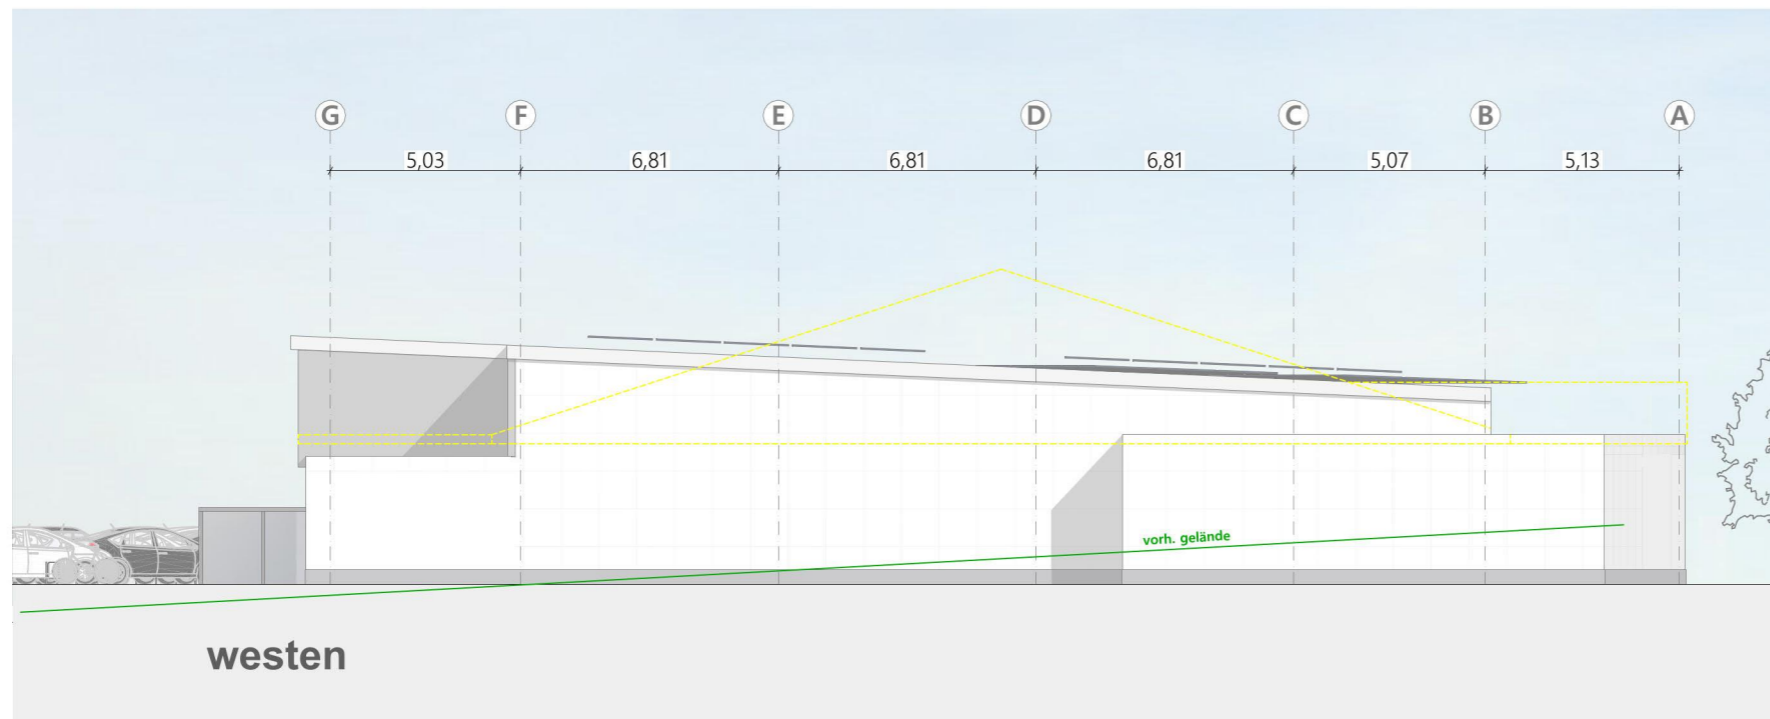

**vorentwurf**

brauerstrasse 10 88447 warthausen		 info@gappundgapp.de telefon: 07351/71742 <small>freie architekten PartmbB</small>	
<b>bauvorhaben:</b> erweiterung lidl steinenberger str. 1 88339 bad waldsee		projekt-nr.: 2022094	
<b>bauherr:</b> lidl		plan-nr.:	
<b>plan:</b> lidl ansichten norden, süden		masstab: 1 : 200	
anerkant:	gefertigt: warthausen, 18.01.2024	name: y.gnant	
ergänzt: warthausen, 24.01.2024			

### vorentwurf

brauerstrasse 10 88447 warthausen		 info@gappundgapp.de telefon: 07351/71742	
<b>bauvorhaben:</b> erweiterung lidl steinenberger str. 1 88339 bad waldsee		<b>projekt-nr.:</b> 2022094	
<b>bauherr:</b> lidl		<b>plan-nr.:</b>	
<b>plan:</b> lidl ansichten osten, westen		<b>masstab:</b> 1 : 200	
<b>anerkannt:</b>	gefertigt: warthausen, 18.01.2024	name: y.gnant	
ergänzt: warthausen, 24.01.2024			