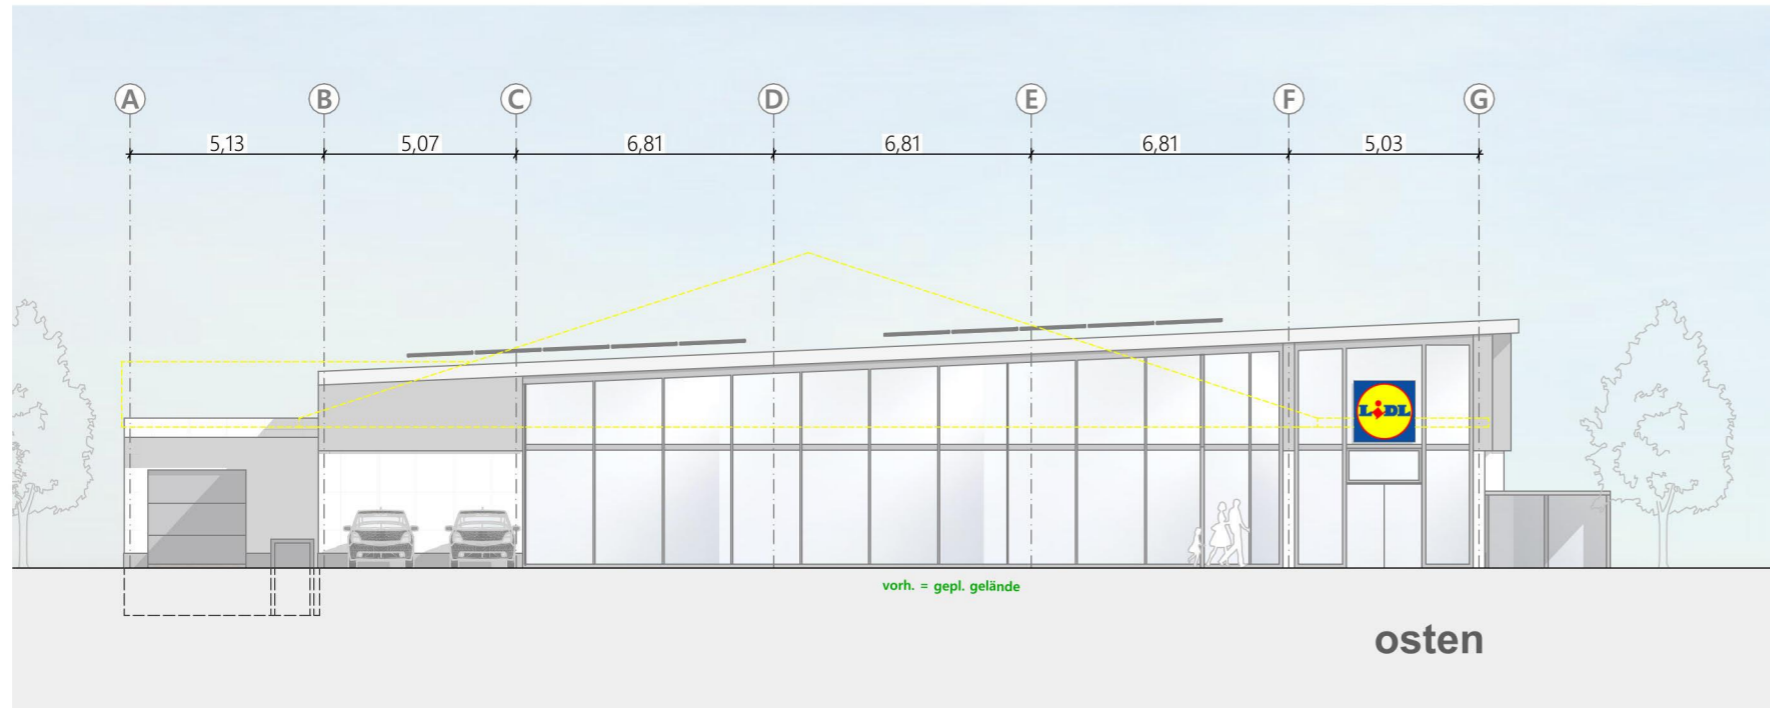

**vorentwurf**

brauerstrasse 10 88447 warthausen		 info@gappundgapp.de telefon: 07351/71742 <small>freie architekten PartmbB</small>	
<b>bauvorhaben:</b> erweiterung lidl steinenberger str. 1 88339 bad waldsee		projekt-nr.: 2022094	
<b>bauherr:</b> lidl		plan-nr.:	
<b>plan:</b> lidl ansichten norden, süden		masstab: 1 : 200	
anerkant:	gefertigt: warthausen, 18.01.2024	name: y.gnant	
ergänzt: warthausen, 24.01.2024			

### vorentwurf

brauerstrasse 10 88447 warthausen		 info@gappundgapp.de telefon: 07351/71742	
<b>bauvorhaben:</b> erweiterung lidl steinenberger str. 1 88339 bad waldsee		<b>projekt-nr.:</b> 2022094	
<b>bauherr:</b> lidl		<b>plan-nr.:</b>	
<b>plan:</b> lidl ansichten osten, westen		<b>masstab:</b> 1 : 200	
<b>anerkannt:</b>	gefertigt: warthausen, 18.01.2024	name: y.gnant	
ergänzt: warthausen, 24.01.2024			