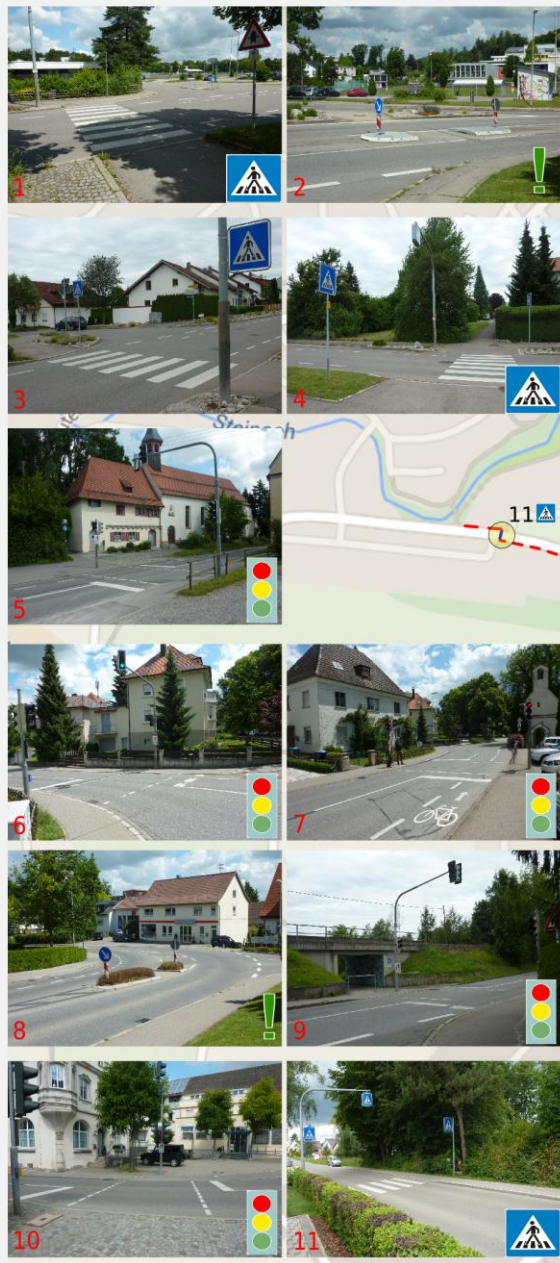

gestaltet von Günther Sterk und Andreas Herrmann (2015)