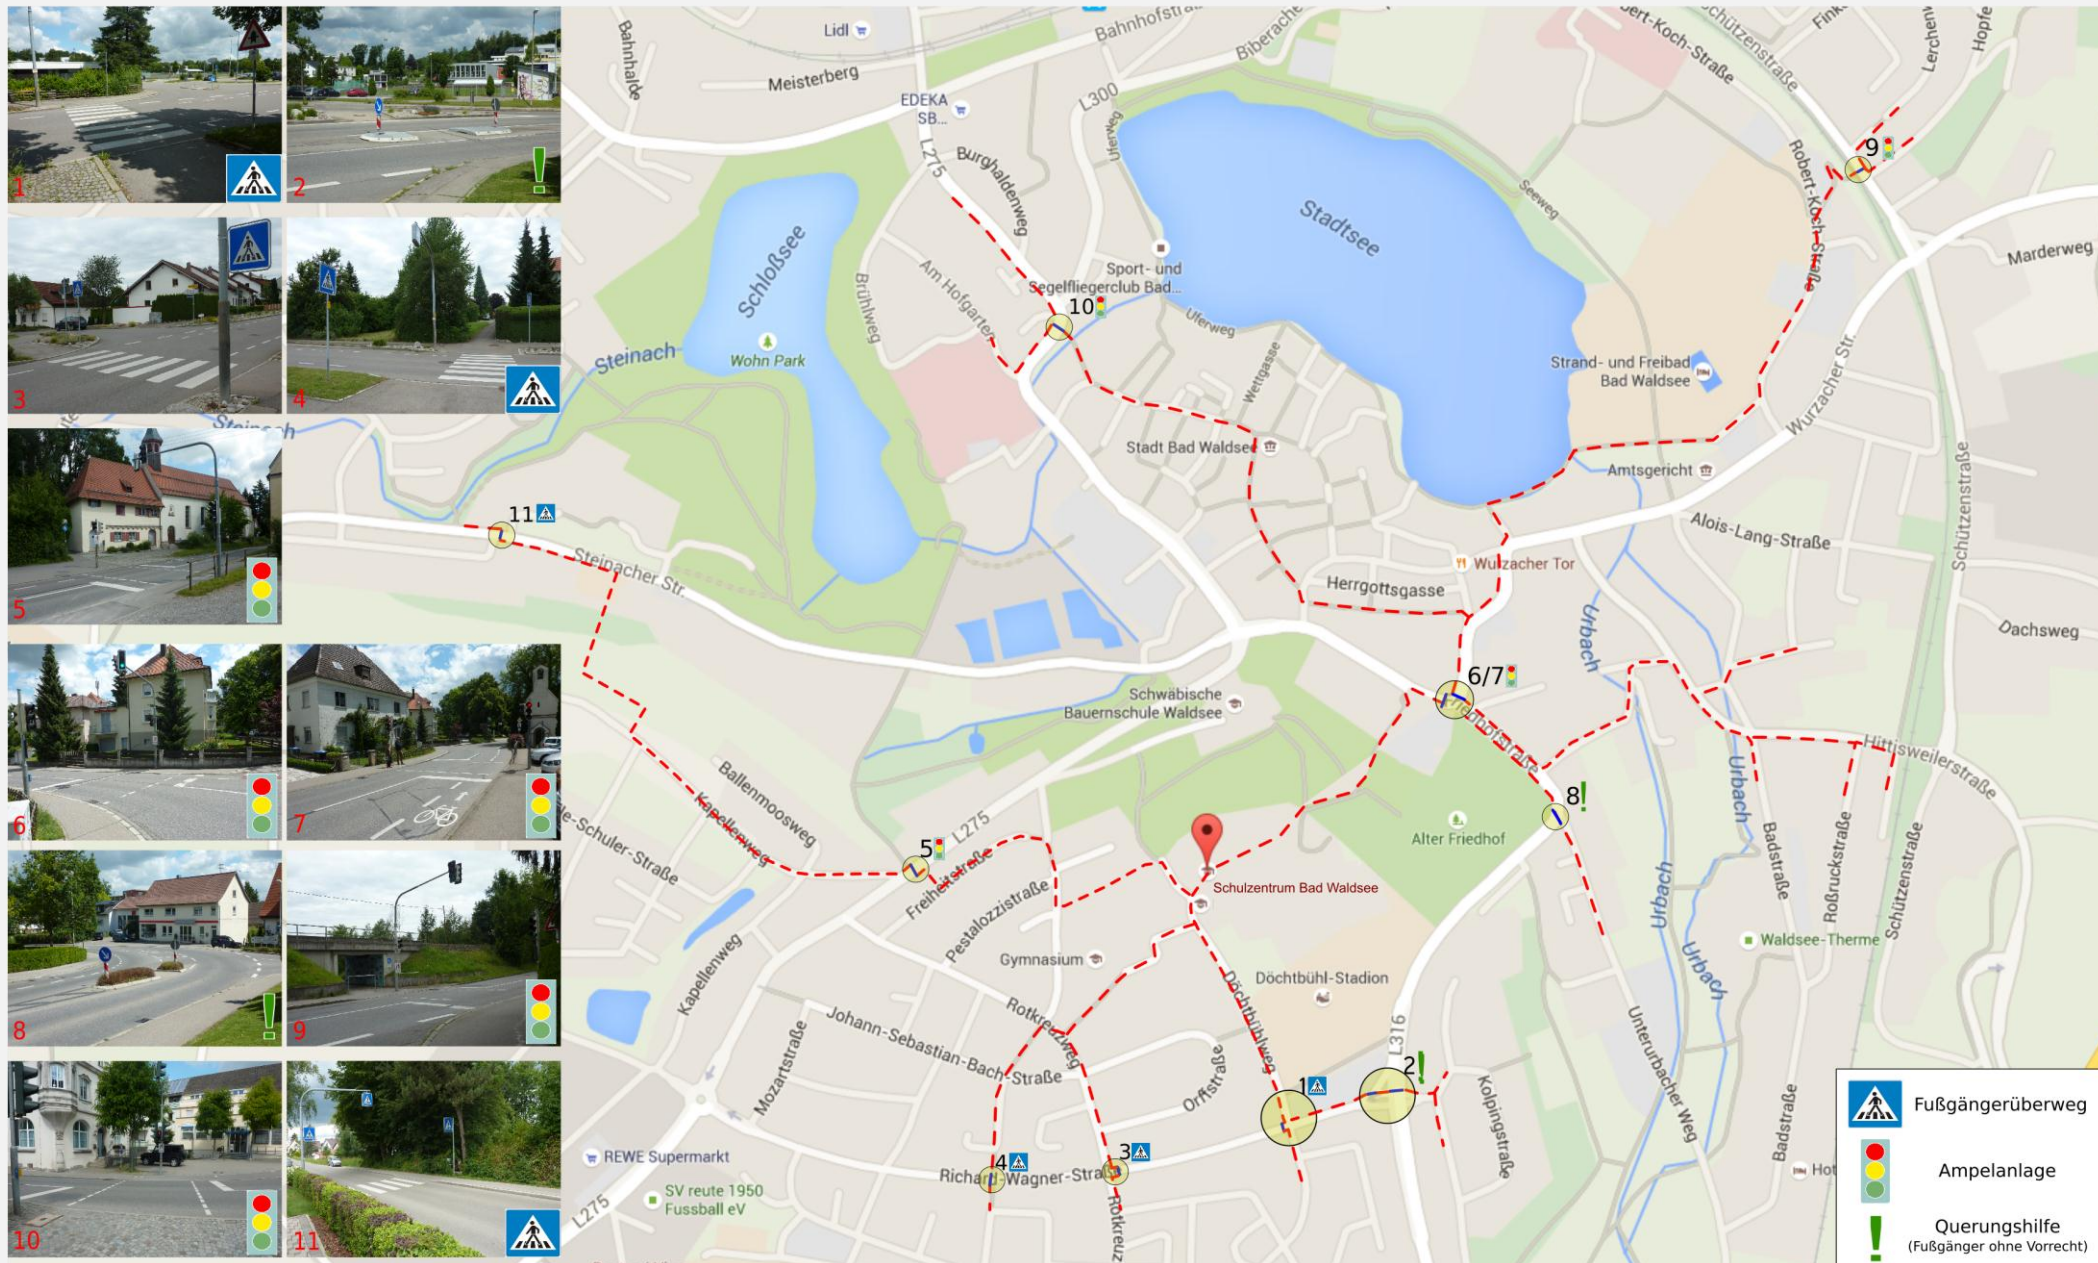

gestaltet von Günther Sterk und Andreas Herrmann (2015)