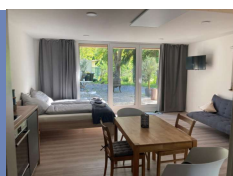

Ferienwohnung am Freibad
Wurzacher Straße 81a
88339 Bad Waldsee
+49 7524 7154
stellplatz.freibad-bw@web.de

Ferienwohnung ab 80,00 EUR Pers. 1 - 4

Betten: 2