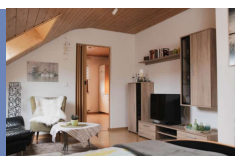

Klamm Gundina

Anton-Bruckner-Straße 21
88339 Bad Waldsee
(0049) 7524 3692
info@ferien-badwaldsee.de
www.ferien-badwaldsee.de

Ferienwohnung	ab 58,00 EUR	Pers. 1 - 2

Betten: 2