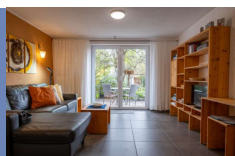

Ferienwohnungen am Kurgebiet

Roßruckstraße 8
88339 Bad Waldsee
(0049) 151 56144883
fewo.haide@web.de
www.ferien-in-waldsee.de

Ferienwohnung Baumblick

ab 80,00 EUR

Pers. 1 - 2

Ferienwohnung Gartenglück

ab 90,00 EUR

Pers. 1 - 2

Betten: 4