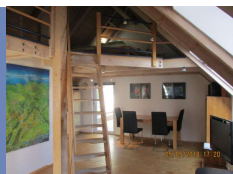

Ferienwohnung Lindele

Rädlesbachweg 21/2
88339 Bad Waldsee
(0049) 7123 958631
info@fewo-waldsee.de
www.fewo-waldsee.de

Ferienwohnung

ab 48,00 EUR

Pers. 1 - 3

Betten: 2