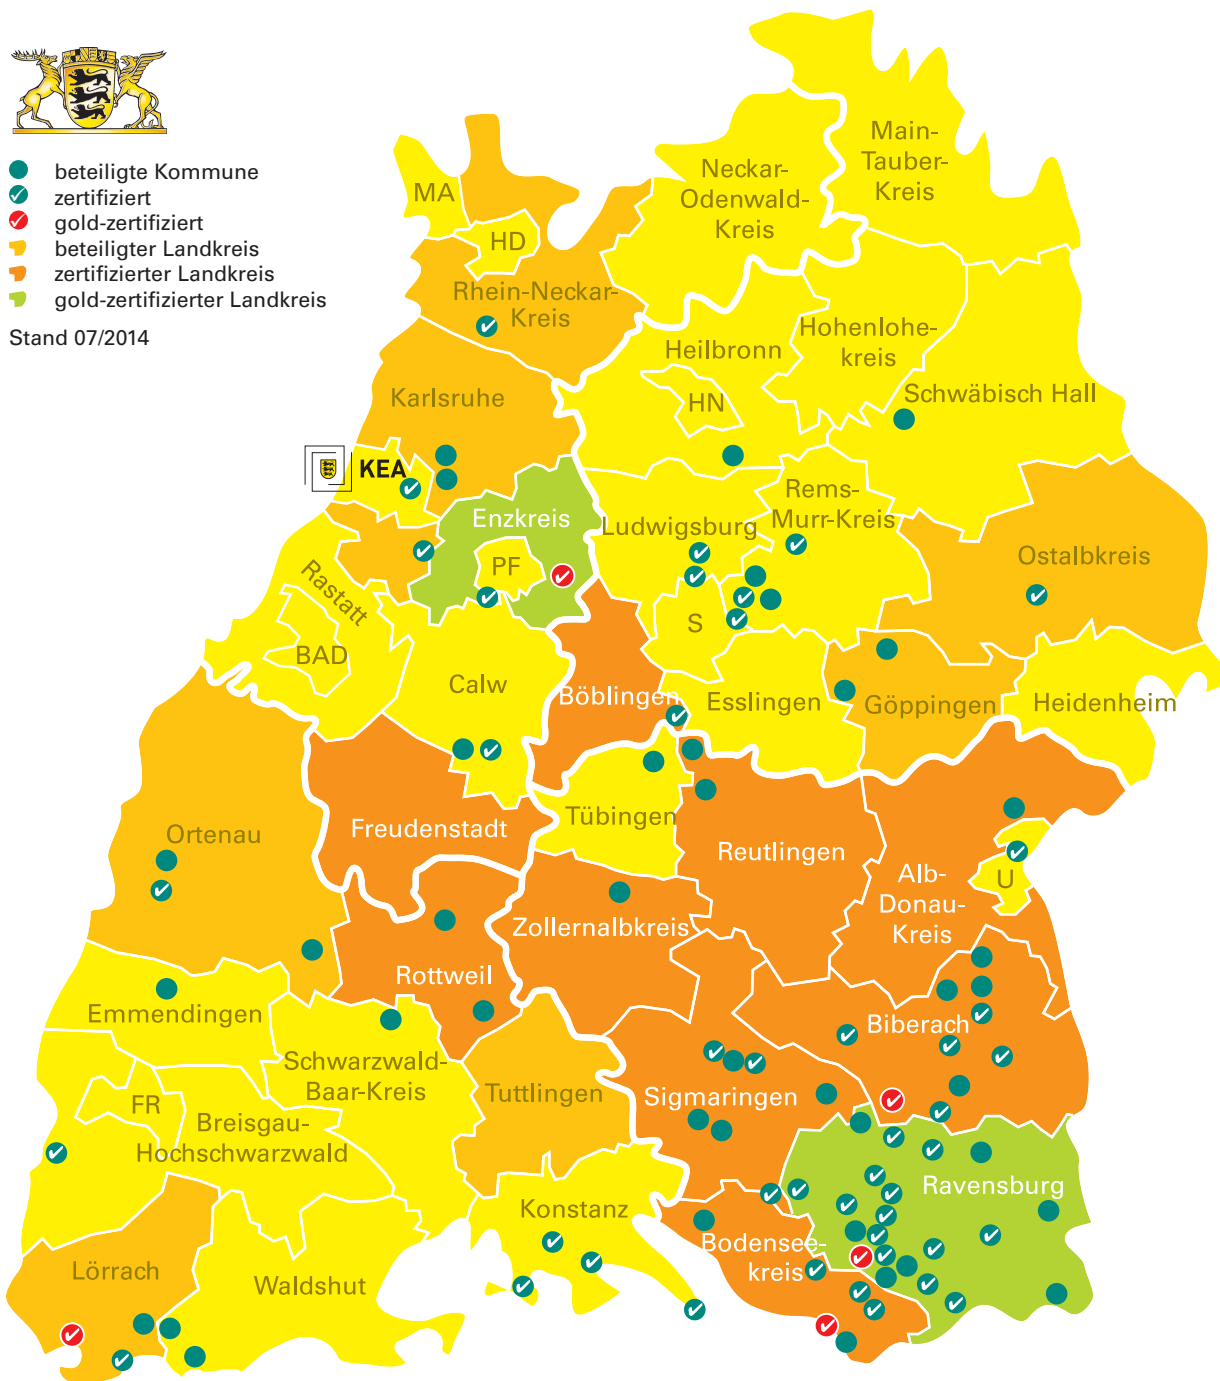

European Energy Award in Baden-Württemberg

- beteiligte Kommune
- ✓ zertifiziert
- ✓ gold-zertifiziert
- beteiligter Landkreis
- zertifizierter Landkreis
- gold-zertifizierter Landkreis

Stand 07/2014

Beteiligte Städte und Gemeinden (sortiert nach Landkreise)

Kreisfreie Städte

Karlsruhe ✓
Ulm ✓

Alb-Donau-Kreis

Dornstadt

Bodenseekreis

Frickingen
Friedrichshafen ✓ gold
Langenargen
Meckenbeuren ✓
Oberteuringen ✓
Tettang ✓

Enzkreis

Engelsbrand ✓
Wiernsheim ✓ gold

Neuenburg am Rhein ✓

Landkreis Calw

Altensteig
Ebhausen ✓

Landkreis Emmendingen

Kenzingen

Landkreis Göppingen

Hattenhofen
Rechberghausen

Landkreis Heilbronn

Kornwestheim ✓
Ludwigsburg ✓

Landkreis Ravensburg

Amtzell ✓
Aulendorf ✓
Bad Waldsee ✓
Bad Wurzach
Baienfurt ✓
Baindt ✓
Berg
Bodnegg
Ebersbach-Musbach
Fronreute ✓
Grünkraut ✓
Isny
Kißlegg ✓
Leutkirch
Ravensburg ✓ gold
Vogt ✓
Waldburg
Wangen ✓
Weingarten ✓
Wilhelmsdorf ✓
Wolpertswende ✓