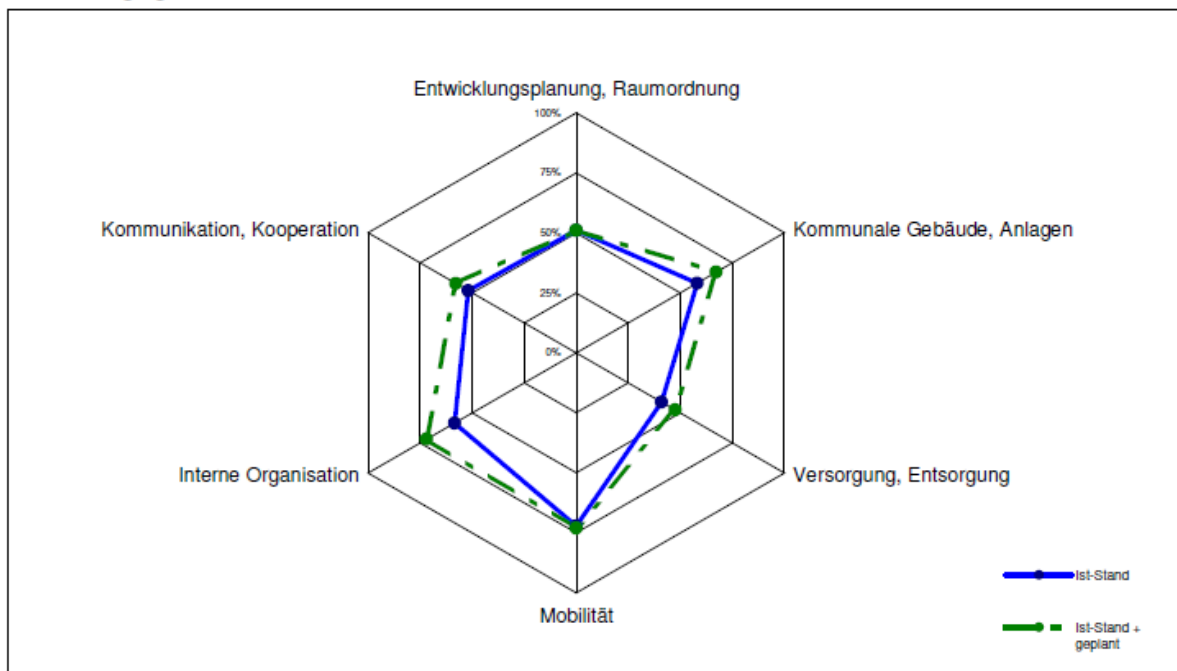

European Energie Award

Auswertung erreichter Ist-Stand Stadt Bad Waldsee

Erfüllungsgrad nach Bereichen

in % der möglichen Punkte

Die Angaben sind vorläufig und verändern sich bis zur Zertifizierung.