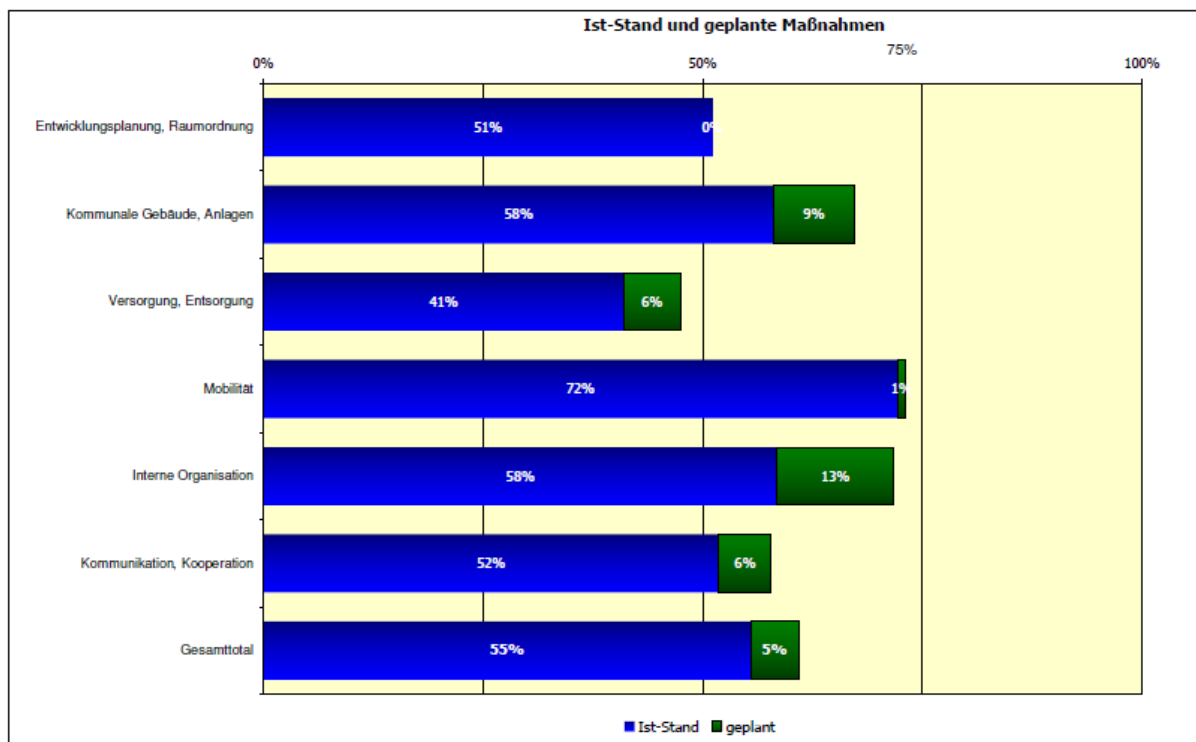

European Energie Award

Auswertung erreichter Ist-Stand Stadt Bad Waldsee

Erfüllungsgrad nach Bereichen

in % der möglichen Punkte

Die Angaben sind vorläufig und verändern sich bis zur Zertifizierung.